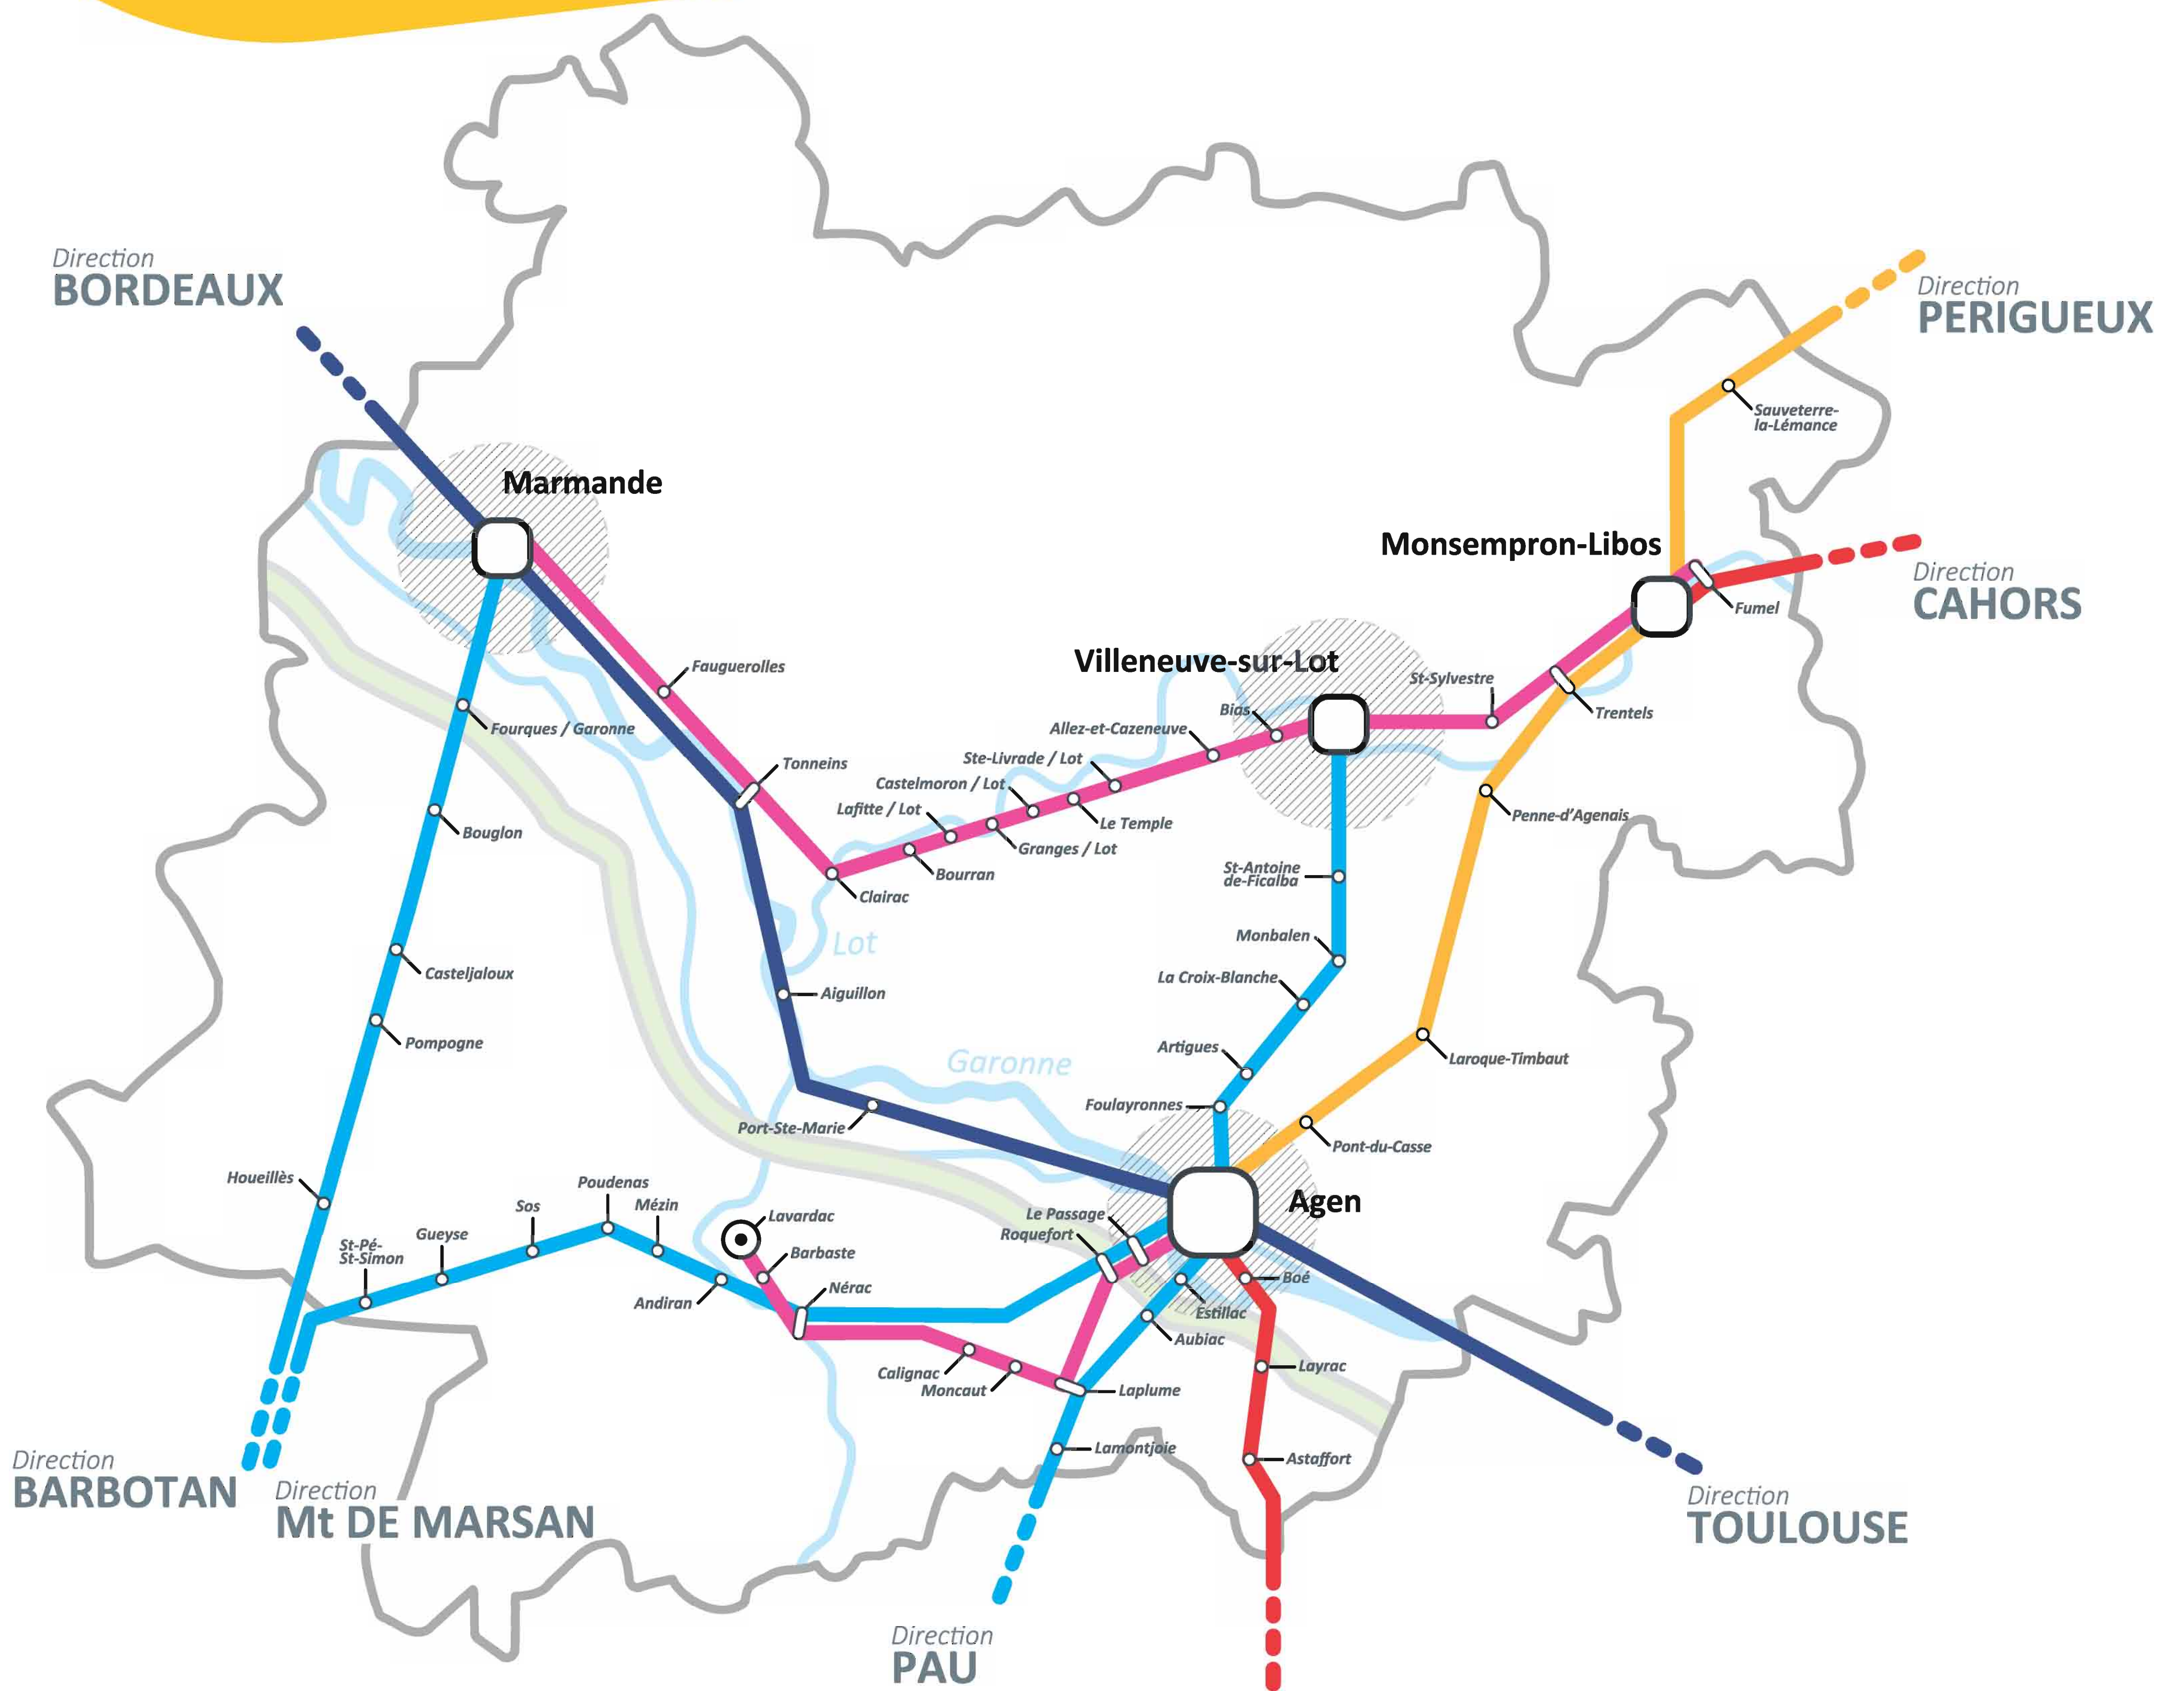

# Vos déplacements en Lot-et-Garonne

Transports des agglomérations :  
 Villeneuve : Élios  
 Marmande : Évalys  
 Agen : Tempo

Correspondance

Terminus

Arrêt

## INFOS

- [www.voyage-sncf.com](http://www.voyage-sncf.com) - ☎ 0 892 330 330
- [www.ter-sncf.com/regions/aquitaine](http://www.ter-sncf.com/regions/aquitaine) - ☎ 0 800 872 872
- [www.ter-sncf.com/regions/midi\\_pyrenees](http://www.ter-sncf.com/regions/midi_pyrenees) - ☎ 0 800 31 31 31
- [www.car-aquitaine.fr](http://www.car-aquitaine.fr) - ☎ 0 800 644 047
- [www.cg47.fr](http://www.cg47.fr) - ☎ 0 800 944 047
- [www.bus-elios.fr](http://www.bus-elios.fr) - ☎ 05 53 40 23 30
- [www.tempobus.fr](http://www.tempobus.fr) - ☎ 05 53 48 90 10
- [www.evalys-bus.fr](http://www.evalys-bus.fr) - ☎ 05 53 64 44 44